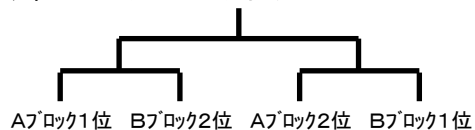

2011年度多摩市秋季市民大会 途中結果表

大会予定日
2011年9月11日(日)
2011年9月18日(日)
2011年10月2日(日)
2011年10月16日(日)
2011年10月30日(日)
2011年11月6日(日) 上位/下位トーナメント(宝野公園)
2011年11月20日(日) 上位/下位決勝戦(陸上競技場)

予選リーグ(宝野公園)

Aブロック(5チーム)

	多摩サB	鶴牧A	マグレブ	ムスタング	サルゲッツ	勝点	得失点
多摩サB		×1-2		×0-3	×0-2	0	
鶴牧A	○2-1			△0-0		4	
マグレブ				×0-3	○4-3	3	
ムスタング	○3-0	△0-0	○3-0			7	
サルゲッツ	○2-0		×3-4			3	

10/2順延
不戦

Bブロック(5チーム)

	ペオーニ	エフタマ	鶴牧B	ビバベネ	多摩サA	勝点	得失点
ペオーニ		○5-0		○1-0	○3-1	9	
エフタマ	×0-5			×0-5		0	
鶴牧B				○2-1	×0-2	3	
ビバベネ	×0-1	○5-0	×1-2			3	
多摩サA	×1-3		○2-0			3	

上位トーナメント 決勝(陸上競技場)11/20