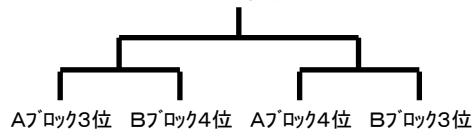

10/2順延
不戦

Bブロック(5チーム)

	ペオーニ	エフタマ	鶴牧B	ビバベネ	多摩サA	勝点	得失点
ペオーニ		○5-0		○1-0	○3-1	9	
エフタマ	×0-5			×0-5		0	
鶴牧B				○2-1	×0-2	3	
ビバベネ	×0-1	○5-0	×1-2			3	
多摩サA	×1-3		○2-0			3	

上位トーナメント 決勝(陸上競技場)11/20

上位トーナメント 決勝(陸上競技場)11/20