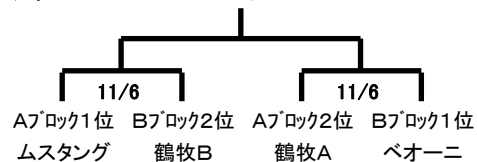

2011年度多摩市秋季市民大会 途中結果表

大会予定日
2011年9月11日(日)
2011年9月18日(日)
2011年10月2日(日)
2011年10月16日(日)
2011年10月30日(日)
2011年11月6日(日) 上位/下位トーナメント(宝野公園)
2011年11月20日(日) 上位/下位決勝戦(陸上競技場)

予選リーグ(宝野公園)

Aブロック(5チーム)

	多摩サB	鶴牧A	マグレブ	ムスタング	サルゲッツ	勝点	得失点
多摩サB		×1-2	△3-3	×0-4	×0-2	1	-7
鶴牧A	○2-1		○3-2	△0-0	○7-0	10	9
マグレブ	△3-3	×2-3		×0-3	○4-3	4	-3
ムスタング	○4-0	△0-0	○3-0		○7-2	10	12
サルゲッツ	○2-0	×0-7	×3-4	×2-7		3	-13

Bブロック(5チーム)

	ペオーニ	エフタマ	鶴牧B	ビバベネ	多摩サA	勝点	得失点
ペオーニ		○5-0	×0-1	○1-0	○3-1	9	7
エフタマ	×0-5		×0-5	×0-5	×3-4	0	-16
鶴牧B	○1-0	○5-0		○2-1	×0-2	9	5
ビバベネ	×0-1	○5-0	×1-2		△2-2	4	3
多摩サA	×1-3	○4-3	○2-0	△2-2		7	1

上位トーナメント 決勝(陸上競技場)11/20