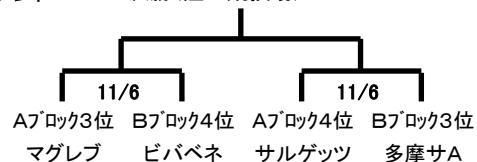

下位トーナメント 決勝(陸上競技場)11/20