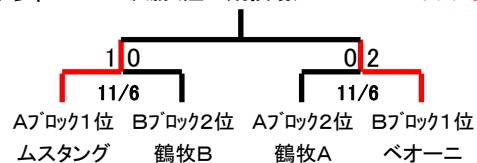

2011年度多摩市秋季市民大会 途中結果表

大会予定日
2011年9月11日(日)
2011年9月18日(日)
2011年10月2日(日)
2011年10月16日(日)
2011年10月30日(日)
2011年11月6日(日) 上位/下位トーナメント(宝野公園)
2011年11月20日(日) 上位/下位決勝戦(陸上競技場)

Aブロック(5チーム)

	多摩サB	鶴牧A	マグレブ	ムスタング	サルゲッツ	勝点	得失点
多摩サB		×1-2	△3-3	×0-4	×0-2	1	-7
鶴牧A	○2-1		○3-2	△0-0	○7-0	10	9
マグレブ	△3-3	×2-3		×0-3	○4-3	4	-3
ムスタング	○4-0	△0-0	○3-0		○7-2	10	12
サルゲッツ	○2-0	×0-7	×3-4	×2-7		3	-13

Bブロック(5チーム)

	ペオーニ	エフタマ	鶴牧B	ビバベネ	多摩サA	勝点	得失点
ペオーニ		○5-0	×0-1	○1-0	○3-1	9	7
エフタマ	×0-5		×0-5	×0-5	×3-4	0	-16
鶴牧B	○1-0	○5-0		○2-1	×0-2	9	5
ビバベネ	×0-1	○5-0	×1-2		△2-2	4	3
多摩サA	×1-3	○4-3	○2-0	△2-2		7	1

上位トーナメント 決勝(陸上競技場)11/20 12:00キックオフ