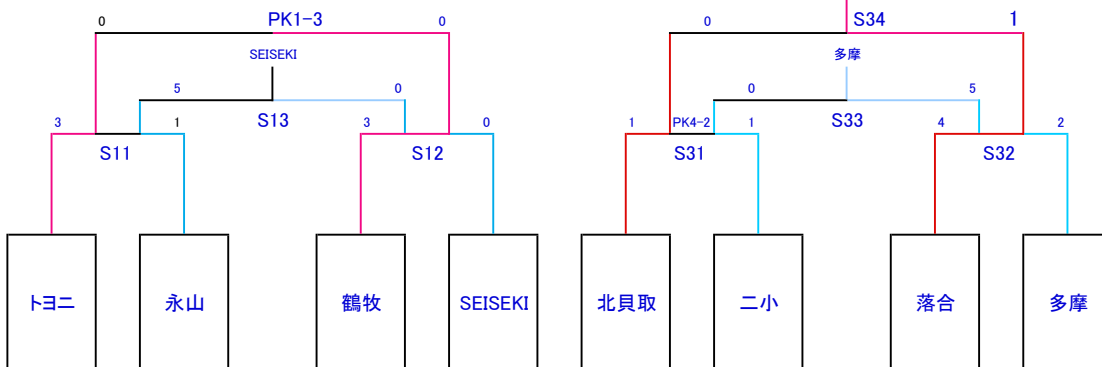

2011多摩市選手権大会(秋季)

▽予選リーグ

Aブロック	トヨニ	落合	鶴牧	東寺方	北貝取		勝点	得点	失点	差	順位
トヨニ	***	○ 1-0	● 0-1	○ 2-0	○ 1-0		9	4	1	3	1
落合	● 0-1	***	△ 1-1	○ 3-0	● 1-2		4	5	4	1	4
鶴牧	○ 1-0	△ 1-1	***	● 0-2	○ 1-0		7	3	2	1	2
東寺方	● 0-2	● 0-3	○ 2-0	***	● 1-6		3	3	11	-7	5
北貝取	● 0-1	○ 2-1	● 0-1	○ 6-1	***		6	8	4	4	3
						***					

Bブロック	SEISEKI	永山	多摩	聖ヶ丘	二小	17多摩	勝点	得点	失点	差	順位
SEISEKI	***	○ 2-0	○ 2-0	○ 2-1	○ 5-0	○ 1-0	15	12	1	11	1
永山	● 0-2	***	○ 5-1	○ 5-1	○ 3-1	○ 1-0	12	14	5	9	2
多摩	● 0-2	● 1-5	***	○ 2-0	○ 3-1	○ 3-0	9	9	8	1	3
聖ヶ丘	● 1-2	● 1-5	● 0-2	***	● 1-3	● 0-1	0	3	13	-10	6
二小	● 0-5	● 1-3	● 1-3	○ 3-1	***	○ 2-1	6	7	13	-6	4
17多摩	● 0-1	● 0-1	● 0-3	○ 1-0	● 1-2	***	3	2	7	-5	5

▽順位決定トーナメント

○1, 2位パート

鶴牧

○3, 4位パート

落合