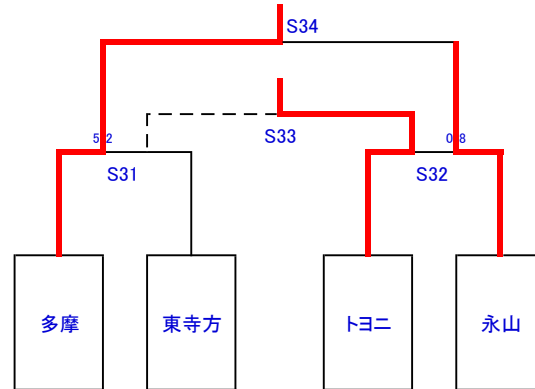

2012多摩市選手権大会(春季)

▽予選リーグ

Aブロック	二小	落合	北貝取	多摩	鶴牧	トヨニ	勝点	得点	失点	差	順位
二小	***	● 0-13	● 0-7	● 0-3	● 0-9	● 0-3	0	0	35	-35	6
落合	○ 13-0	***	○ 13-0	○ 2-1	△ 0-0	○ 4-0	13	32	1	31	1
北貝取	○ 7-0	● 0-13	***	● 1-6	● 0-10	● 0-1	3	8	30	-22	5
多摩	○ 3-0	● 1-2	○ 6-1	***	● 1-3	○ 7-0	9	18	6	12	3
鶴牧	○ 9-0	△ 0-0	○ 10-0	○ 3-1	***	○ 6-1	13	28	2	26	2
トヨニ	○ 3-2	● 0-4	○ 1-0	● 0-7	● 1-6	***	6	5	19	-14	4

Bブロック	東寺方	聖ヶ丘	永山	SEISEKI	17多摩		勝点	得点	失点	差	順位
東寺方	***	○ 1-0	● 1-5	● 1-3	● 1-2		3	4	10	-6	4
聖ヶ丘	● 0-1	***	● 1-7	● 0-5	● 0-3		0	1	16	-15	5
永山	○ 5-1	○ 7-1	***	● 4-0	△ 1-1		7	17	3	14	3
SEISEKI	○ 3-1	○ 5-0	○ 4-0	***	△ 2-2		10	14	3	11	1
17多摩	○ 2-1	○ 3-0	△ 1-1	△ 2-2	***		8	8	4	4	2

▽順位決定トーナメント

○1, 2位パート

○3, 4位パート

○5, 6位パート