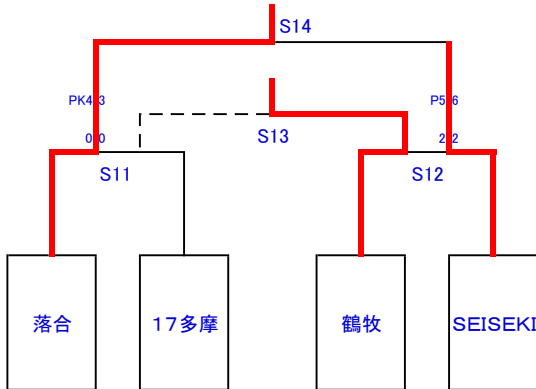

2012多摩市選手権大会(春季)

▽予選リーグ

Aブロック	二小	落合	北貝取	多摩	鶴牧	トヨニ	勝点	得点	失点	差	順位
二小	***	● 0-13	● 0-7	● 0-3	● 0-9	● 0-3	0	0	35	-35	6
落合	○ 13-0	***	○ 13-0	○ 2-1	△ 0-0	○ 4-0	13	32	1	31	1
北貝取	○ 7-0	● 0-13	***	● 1-6	● 0-10	● 0-1	3	8	30	-22	5
多摩	○ 3-0	● 1-2	○ 6-1	***	● 1-3	○ 7-0	9	18	6	12	3
鶴牧	○ 9-0	△ 0-0	○ 10-0	○ 3-1	***	○ 6-1	13	28	2	26	2
トヨニ	○ 3-2	● 0-4	○ 1-0	● 0-7	● 1-6	***	6	5	19	-14	4

Bブロック	東寺方	聖ヶ丘	永山	SEISEKI	17多摩		勝点	得点	失点	差	順位
東寺方	***	○ 1-0	● 1-5	● 1-3	● 1-2		3	4	10	-6	4
聖ヶ丘	● 0-1	***	● 1-7	● 0-5	● 0-3		0	1	16	-15	5
永山	○ 5-1	○ 7-1	***	● 4-0	△ 1-1		7	17	3	14	3
SEISEKI	○ 3-1	○ 5-0	○ 4-0	***	△ 2-2		10	14	3	11	1
17多摩	○ 2-1	○ 3-0	△ 1-1	△ 2-2	***		8	8	4	4	2

▽順位決定トーナメント

○1, 2位パート

○3, 4位パート

○5, 6位パート