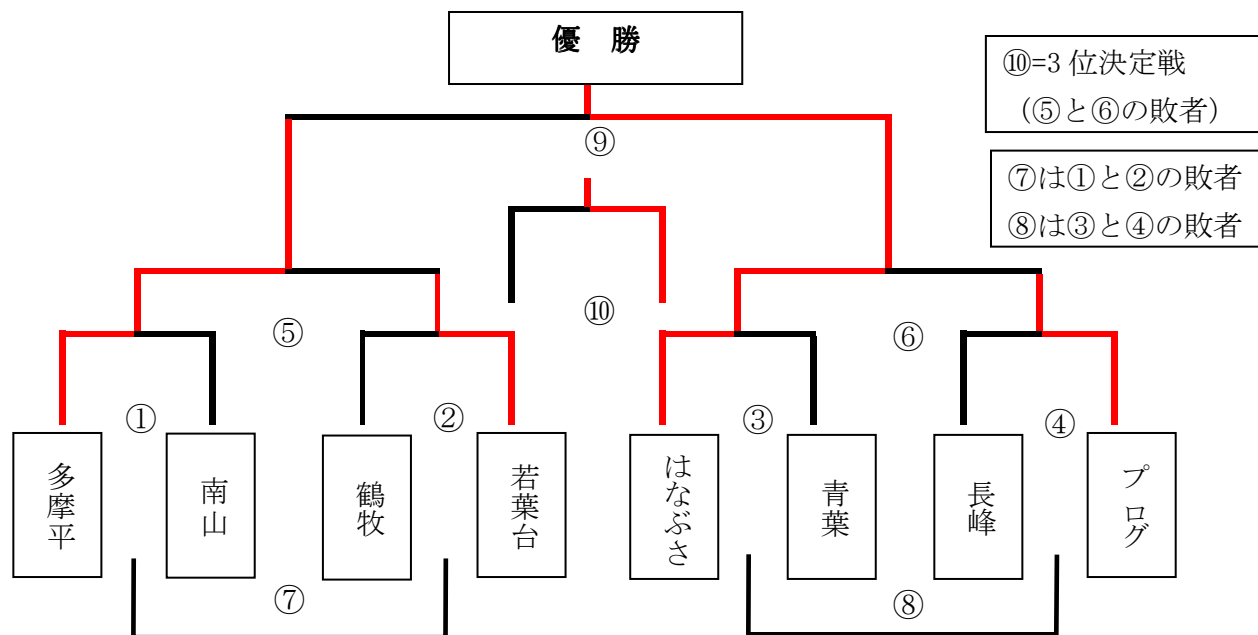

◇メンバーチェックは行いません。開始10分前にスパイク、すねあて、爪のチェックを行います。

◇ベンチ及び応援のモラルを心掛けて下さい。選手のフェアプレー指導もお願いします。

J A東京みなみカップ 順位トーナメント 8月26日(日)

会場：南多摩スポーツ広場(トーナメント会場)

【タイムスケジュール】

時間	南多摩スポーツ広場(A)		主審	予備審	南多摩スポーツ広場(B)		主審	予備審
10:00~10:35	①	多摩平 4-0 南山	本部	本部	②	鶴牧 0-2 若葉台	本部	本部
10:40~11:15	③	はなぶさ 4-1 青葉	本部	本部	④	長峰 0-5 プログ	本部	本部
※PKがあった場合終わって時点から20分後にスタート								
11:35~12:10	⑤	多摩 1-1 若葉台 4 PK 3	本部	本部	⑥	はなぶさ 1-1 プログ 3 PK 2	本部	本部
12:15~12:50	⑦	南山 0-4 鶴牧	本部	本部	⑧	青葉 2-2 長峰	本部	本部
13:00~13:35	⑨	多摩平 0-2 はなぶさ	本部	本部	⑩	若葉台 1-2 プログ	本部	本部
13:40~	閉会式							