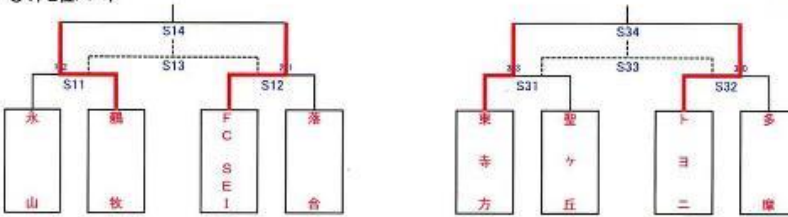

1.

選手権の部

▽予選リーグ

Aブロック	FC SEISEKI	東寺方	二小	トヨニ	永山	勝点	得点	失点	差	順位
FC SEISEKI	...	○ 2-0	○ 4-1	○ 4-1	● 1-4	9	11	6	5	2
東寺方	● 0-2	...	△ 1-1	○ 2-0	● 1-2	4	4	5	-1	3
二小	● 1-4	△ 1-1	...	● 1-4	○ 0-3	1	3	12	-9	5
トヨニ	● 1-4	○ 0-2	○ 4-1	...	● 2-5	3	7	12	-5	4
永山	○ 4-1	○ 2-1	○ 3-0	○ 5-2	...	12	14	4	10	1

Bブロック	落合	精伏	北貝取	多摩	聖ヶ丘	勝点	得点	失点	差	順位
落合	...	○ 4-0	○ 5-0	● 0-1	○ 3-1	9	12	2	10	1
精伏	● 0-4	...	○ 5-1	△ 1-1	○ 6-1	7	12	7	5	2
北貝取	○ 0-5	● 1-5	...	● 1-2	○ 0-3	0	2	15	-13	5
多摩	○ 1-0	△ 1-1	○ 2-1	...	● 0-1	7	4	3	1	3
聖ヶ丘	● 1-3	● 1-6	○ 3-0	○ 1-0	...	6	6	9	-3	4

▽順位決定トーナメント

○1, 2位バート

○5位バート