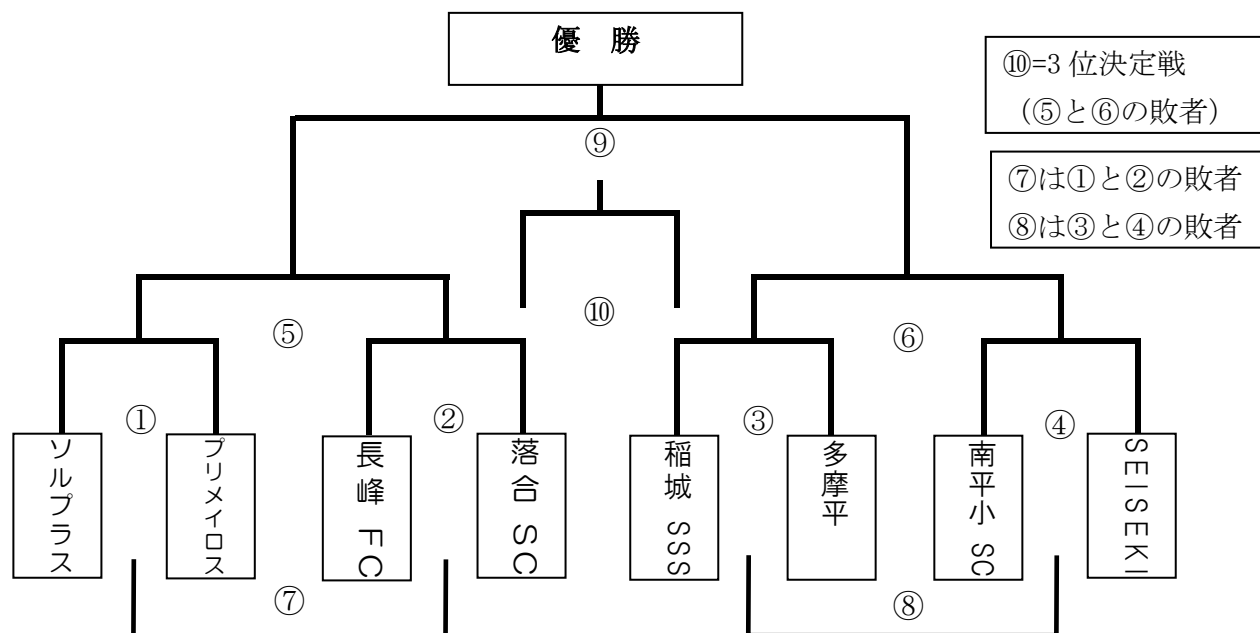

JA東京みなみカップ 順位トーナメント 8月25日(日)

会 場 : 浅川スポーツ公園グラウンド (トーナメント会場)

【タイムスケジュール】

時 間	浅川グラウンド (A)		主審	予備審	浅川グラウンド (B)		主審	予備審
10:00~10:35	①	ソルプラス—プリメイロス	本部	本部	②	長峰 FC—落合 SC	本部	本部
10:40~11:15	③	稲城 SSS—多摩平 JSC	本部	本部	④	南平小 SC—SEISEKI	本部	本部
※PKがあった場合終わって時点から20分後にスタート								
11:35~12:10	⑤	—	本部	本部	⑥	—	本部	本部
12:15~12:50	⑦	—	本部	本部	⑧	—	本部	本部
13:00~13:35	⑨	—	本部	本部	⑩	—	本部	本部
13:40~	閉 会 式							

☆最終順位

順 位	チー ム 名	優 秀 選 手	(い り が な)
優 勝		(最優秀)	
準優勝			
第3位			
第4位			
第5位			
第5位			
第5位			
第5位