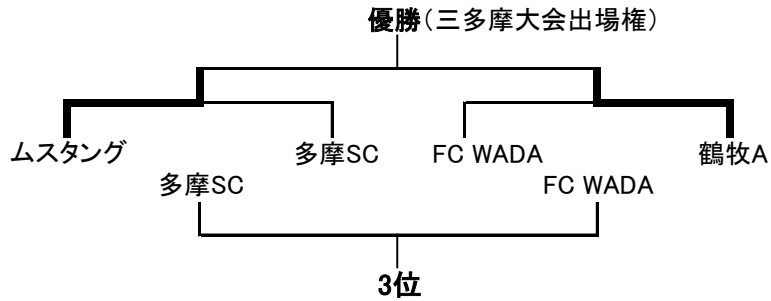

2014年秋季大会

Aブロック

	ムスタング	ペオーニ	鶴牧B	FC WADA	勝	負	分	勝点	得点	失点	得失点	順位
春季1位	ムスタング	1-0	4-1	2-0	3	0	0	9	7	1	6	1
春季3位	ペオーニ	0-1	1-2	1-2	0	3	0	0	2	5	-3	4
春季6位	鶴牧B	1-4	2-1	0-1	1	2	0	3	3	6	-3	3
新規	FC WADA	0-2	2-1	1-0	2	1	0	6	3	3	0	2

Bブロック

	多摩SC	鶴牧A	落合	勝	負	分	勝点	得点	失点	得失点	順位
春季2位	多摩SC	0-4	7-0	1	1	0	3	7	4	3	2
春季4位	鶴牧A	4-0	5-0	2	0	0	6	9	0	9	1
春季7位	落合SC	0-7	0-5	0	2	0	0	0	-12	-12	3

上位ブロック・トーナメント(東公園:決勝 11/23 12:00)

下位ブロック・トーナメント(東公園:決勝 11/23 10:20)